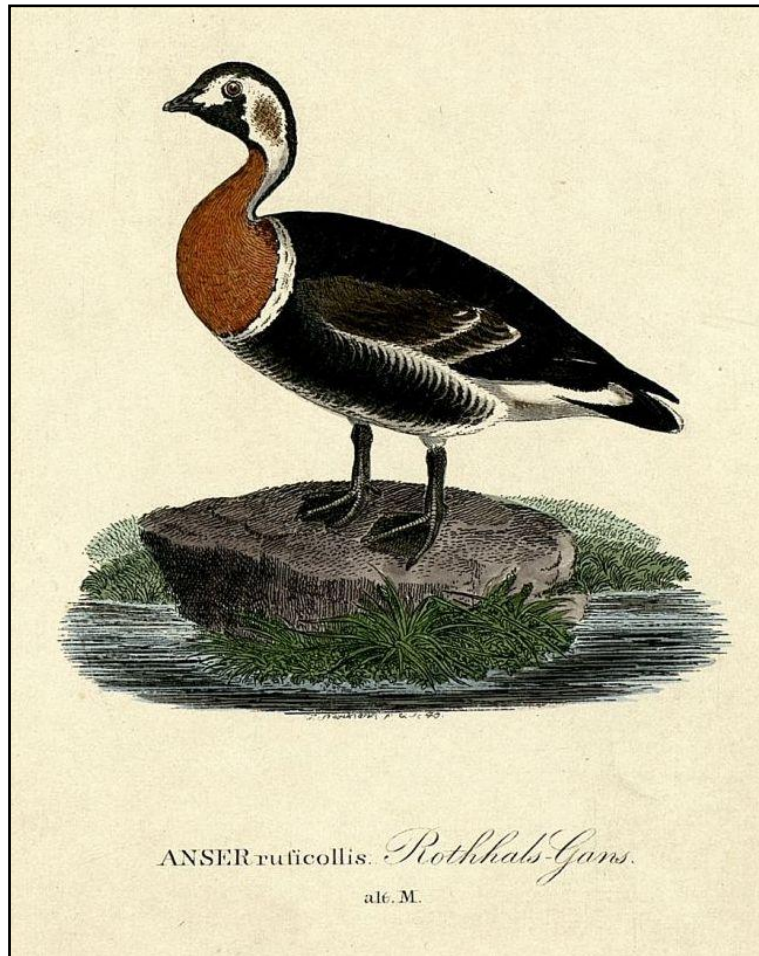

Rothalsgans *Branta ruficollis*

Rothalsgans *Branta ruficollis* Rothhals-Gans
Kupferstich von Johann Friedrich NAUMANN, aus: J. F. NAUMANN,
Naturgeschichte der Vögel Deutschlands, 11. Theil, Leipzig 1842

Frühere Artnamen:

Rothalsgans *Branta ruficollis* (Pall). (Brinkmann, M., 1933)

Brinkmann, M., 1933:

Wintergast.

Aus der Bemerkung Leeges (1905), die Rothalsgans sei auf den Inseln selten, darf man ein Vorkommen annehmen, obgleich Belege scheinbar fehlen. Im Winter 1929 sind 3 Stück in Holland erlegt (Ardea, 1929, S. 63-64).